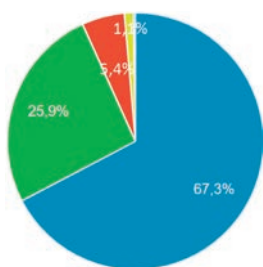

26.838

Visitas Semanales

19.790 usuarios nuevos

Visitas Diariamente

3.179 usuarios

Dispositivo

64,3 % Celular

Usuarios

Canales Principales

- Directo
- Social
- Búsquedas
- Referencial

Usuarios

7.037

1.466

18.311

377

Zonas