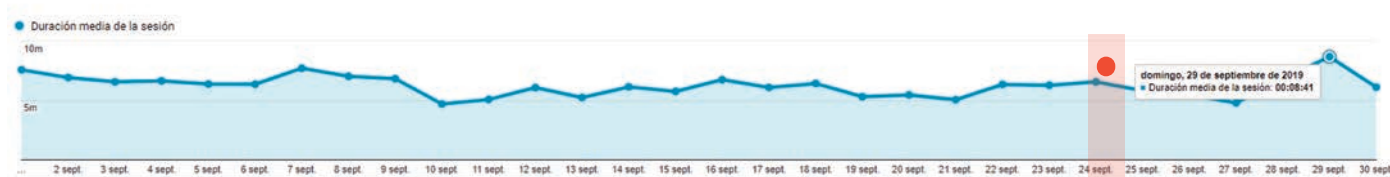

Páginas más visitadas

Las 10 páginas más vistas del sitio

Página	Cantidad de vistas
Costos Mano de Obra	65.191
Portada Mobile	3.775
Consultoría Técnica	1.152
Edición 157 Septiembre 2019 Revista Electro Instalador	1.118
Revista Mobile	1.064
Revista	784
Calculá tu consumo eléctrico Simulador de Consumo, Edenor, Enre...	548
Revista Electro Instalador	522
Ya te podés registrar para BIEL Light + Building BIEL Light + Building	484
Inicio - Mendoza: cayeron dos operarios truchos que cometieron...	457

Día de la semana con más visitas

Día	Cantidad de usuarios
Martes 3 de Septiembre	4.156

Desde donde nos visitan

Cantidad de páginas vistas desde cada fuente

Fuente	Cantidad de vistas a páginas
Google (buscador)	7.293
Directos	3.592
Facebook (movil)	1.232
Facebook	160
Notificaciones Push	33
Mailling	61
Bing (buscador)	26
Yahoo (buscador)	20

Duración de las visitas

Duración promedio de los usuarios

Promedio de tiempo en la página

06 minutos 9 segundos

Tiempo máximo en la página

08 minutos 41 segundos

Número de páginas vistas

90.611 páginas